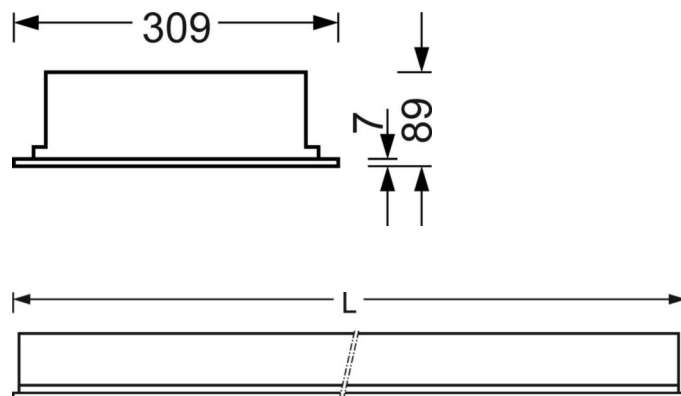

DEEP-LINK

<https://www.regiolum.de/ru/article/72512034150>

Ссылка	LED 4300lm 840
ηLB	100 %
Φ ↓/↑	100 % / 0 %
UGR поп./вдоль дисплей	18.1 / 19.1
	65° < 3000cd/m²

Механика

цвет корпуса	белый стандартный для электротехники RAL 9016
размеры (LxWxH/DxH)	1247mm x 309mm x 89mm
Глубина	82mm
Потолочная система	подвесные потолки с видимыми несущими траверсами [s-TS] 312,5x1250мм, Скрыто-симметричная траверсная конструкция [VS] (312,5x1250 мм), потолки с вырезами (AD)
вырез в потолке (ДхШ/диам.)	1185mm x 285mm
глубина встройки	150mm [AD]; 250mm [s-TS]; 150mm [s-TS] min; 150mm [VS]
вес (нетто)	6.71kg
Вид монтажа	Вкладная установка, настенная установка отдельных светильников

размеры

L	1247 mm	Длина
B	309 mm	Ширина
H	89 mm	Высота
T	82 mm	Глубина
DA(L)	1185 mm	Сечение, длина
DA(B)	285 mm	Сечение, ширина
DS min	15 mm	Минимальная толщина потолка
DS max	40 mm	Максимальная толщина потолка
Et(min)	150 mm	Минимальное расстояние от потолка - минимальный размер (видим)
Et(AD)	150 mm	Минимальное расстояние от потолка (потолки с вырезом)
Et(TS)	250 mm	Минимальное расстояние от потолка - рекомендуемое (видимый Т-про
Et(VS)	150 mm	Минимальное расстояние от потолка (скрытая симметричная конструк
MLTS1	1250 mm	Модульный размер, длина (видимый Т-профиль)
MLTS_1/2	1250	Модульный размер, длина (видимый Т-профиль) 1/2
MLVS	1250 mm	Модульный размер, длина (скрытая симметричная конструкция)
MBTS1	312.5 mm	Модульный размер, ширина (видимый Т-профиль)
MBTS_1/2	312.5	Модульный размер, ширина (видимый Т-профиль) 1/2
MBVS	312.5 mm	Модульный размер, ширина (скрытая симметричная конструкция)